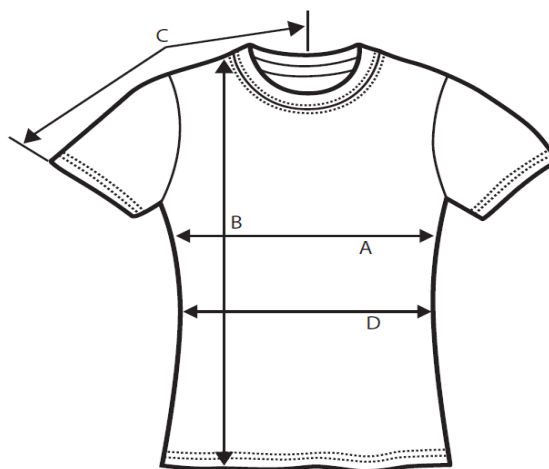

SIZE SPECIFICATIONS

Style no. 64000L

Style name Ladies Fitted Ring Spun T-Shirt

Size	Chest / inches A	Chest / cm A	Length / inches B	Length / cm B	CB Sleeve / inches C	CB Sleeve / cm C	Confections size (EU Ladies)
S	16	41	25,25	64,00	11,5	29,21	34/36
M	17	43	26,25	67,00	12	30,48	36/38
L	18,5	47	27,25	69,00	12,5	31,75	40/42
XL	19,5	50	28	71	13,25	33,66	44
2XL	22	56	28,5	72	14	35,56	46
Tol.	+/-1	+/- 2.54	+/-1	+/- 2.54	+/- 0.75	+/- 1.91	